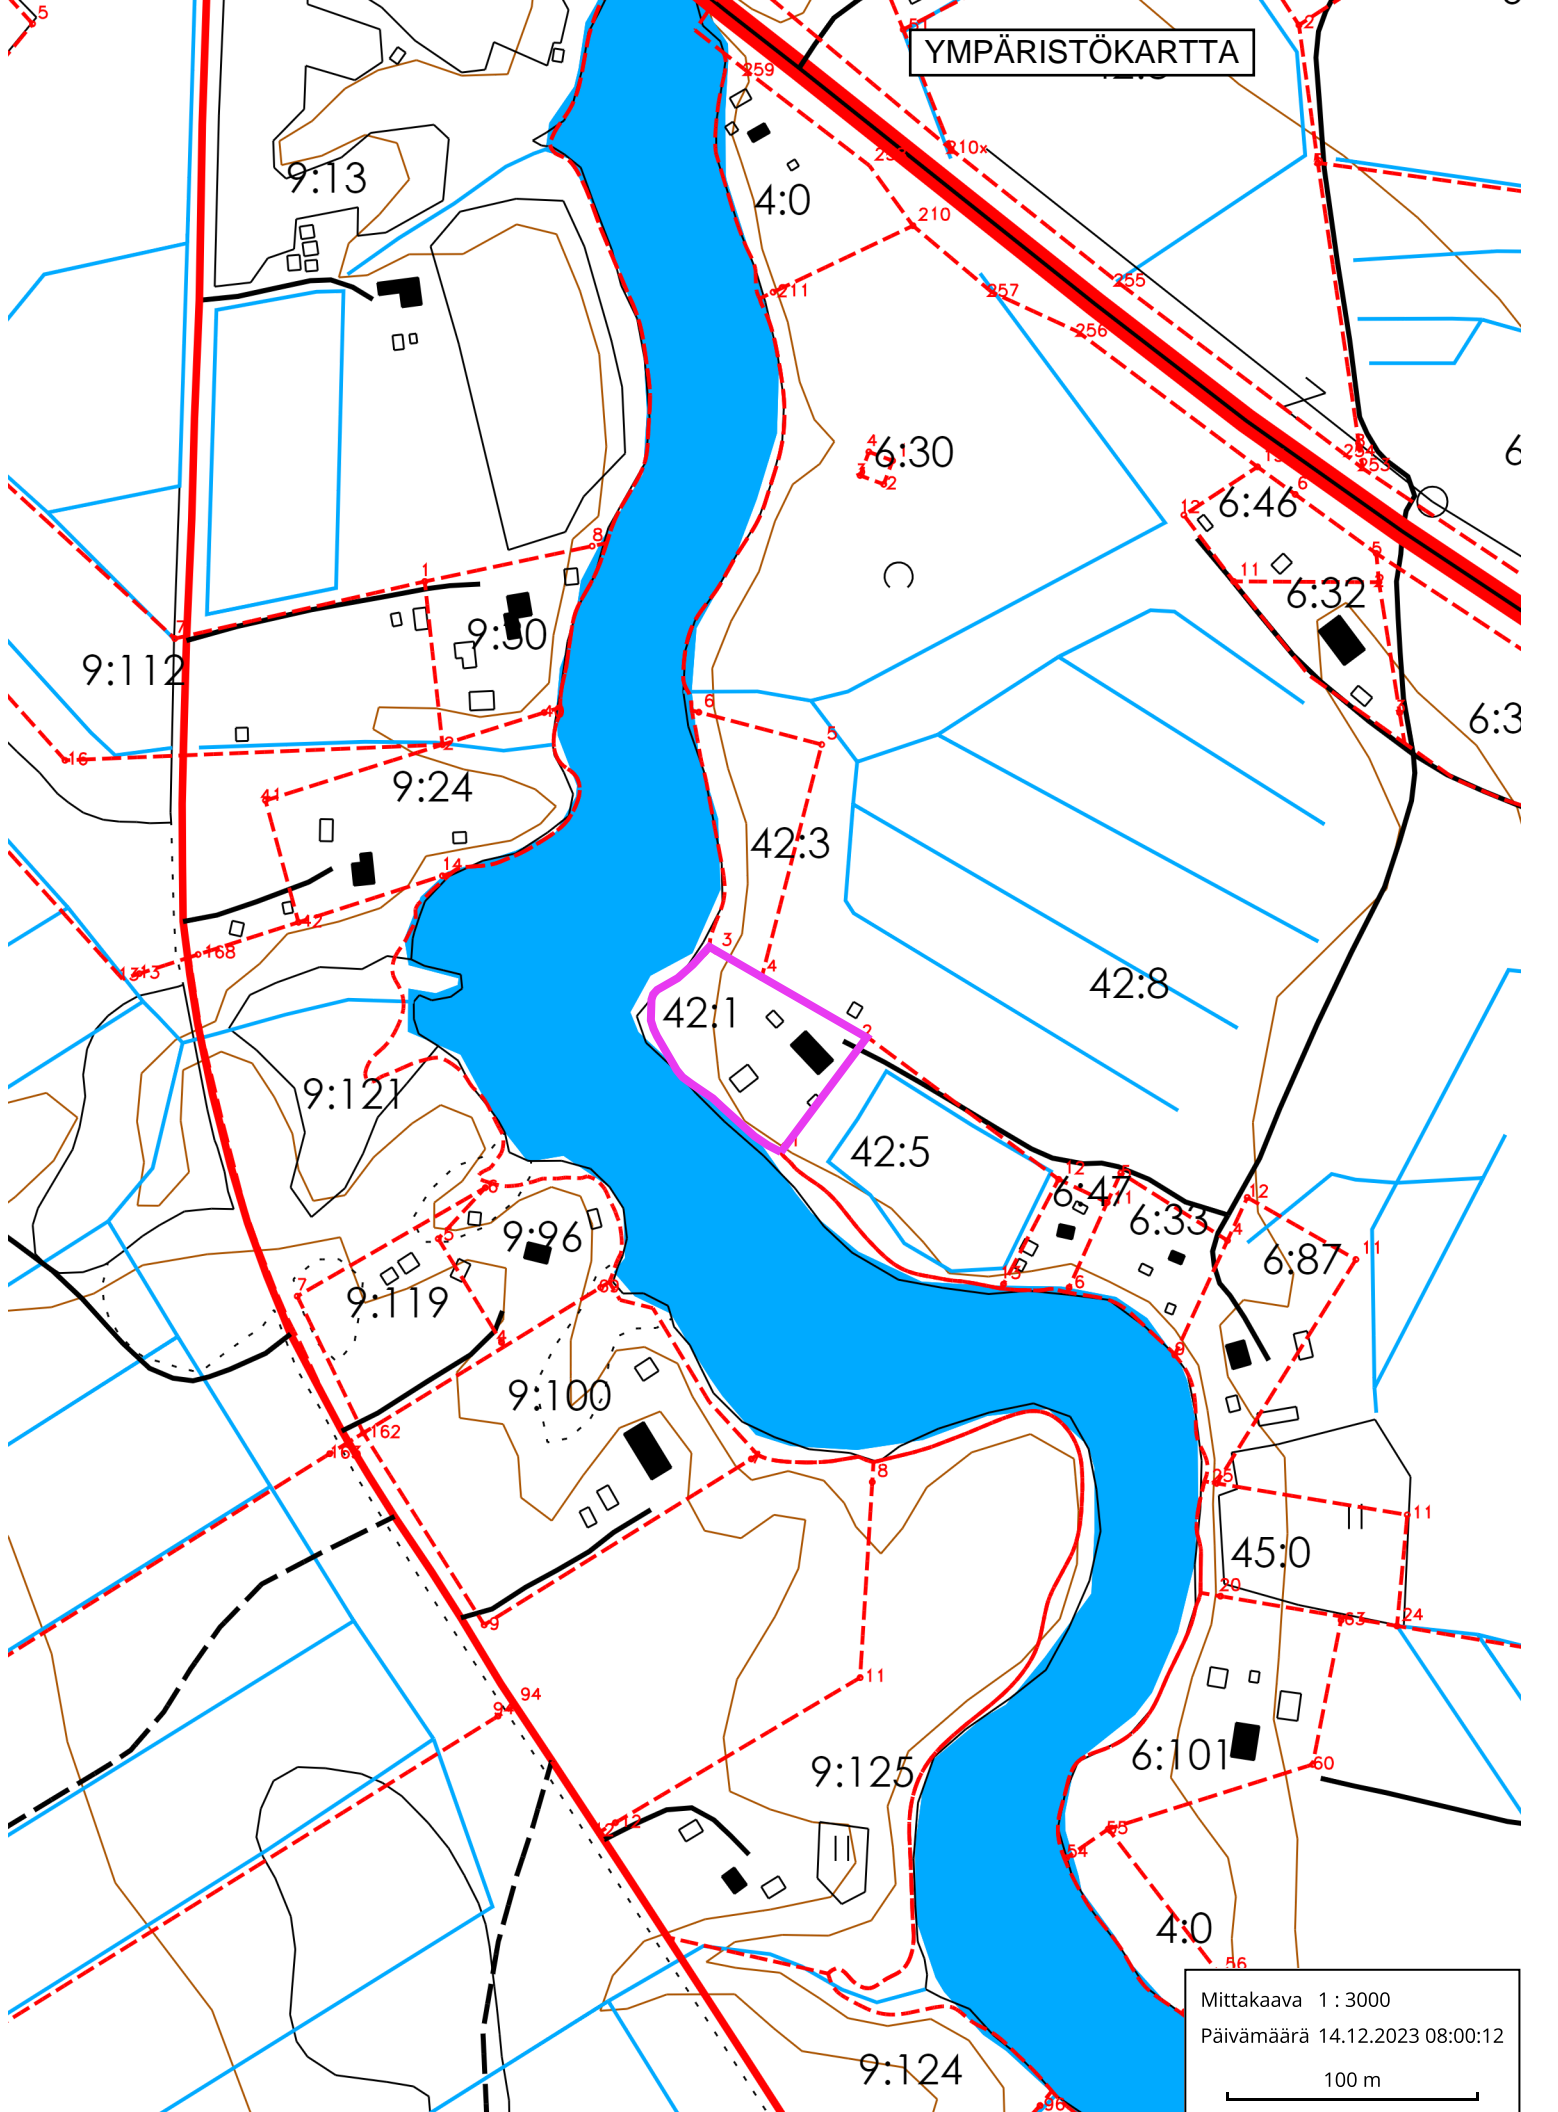

YMPÄRISTÖKARTTA

Mittakaava 1 : 3000
Päivämäärä 14.12.2023 08:00:12
100 m